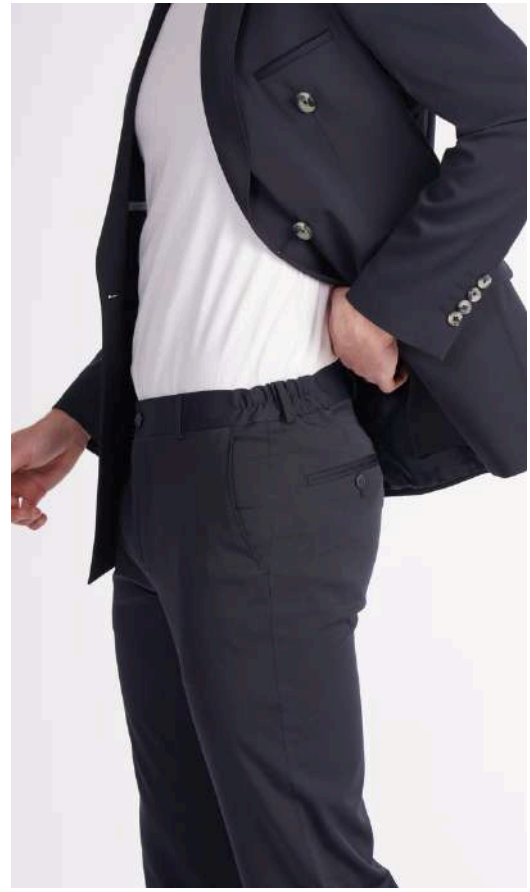

Slim Fit - Black

Product: C169-09

Fabric: %75 Polyester - %21 Viscose - %4 Lycra

Sizes: 46- 48- 50 - 52 - 54 - 56

Slim Fit - Loam

Product: C169-07

Fabric: %75 Polyester - %21 Viscose - %4 Lycra

Sizes: 48 - 50 - 52 - 54 - 56 - 58 - 60 - 62

Slim Fit - Grey

Product: C169-07

Fabric: %75 Polyester - %21 Viscose - %4 Lycra

Sizes: 48- 50 - 52 - 54 - 56 - 58 - 60 - 62

Slim Fit -Sax

Product: C169-07

Fabric: %75 Polyester - %21 Viscose - %4 Lycra

Sizes: 48- 50 - 52 - 54 - 56 - 58 - 60 - 62

Slim Fit - Navy Blue

Product: C169-07

Fabric: %75 Polyester - %21 Viscose - %4 Lycra

Sizes: 48- 50 - 52 - 54 - 56 - 58 - 60 - 62

Slim Fit - Navy Blue

Product: T2017- 03

Fabric: %70 Viscose - %25 Polyester- %5 Lycra