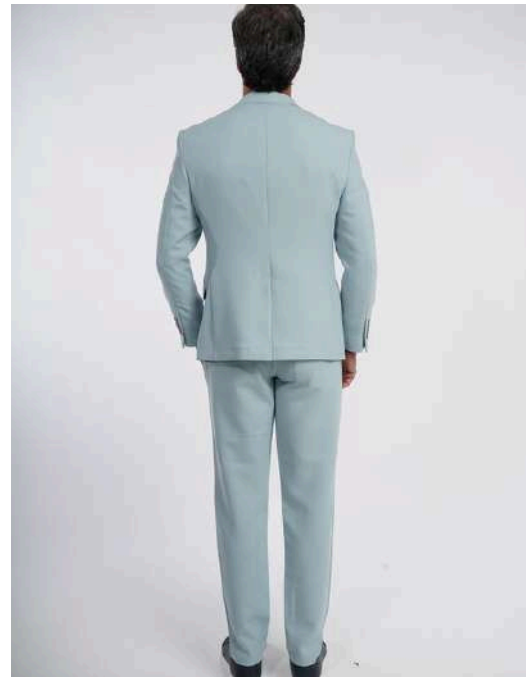

Slim Fit - Black

Product: NRT-24

%70 Viscose - %25 Polyester - %5 Lycra

Sizes: 42 - 44 - 46- 48 - 50 - 52 - 54 - 56 - 58 - 60 - 62

Slim Fit - Navy Blue

Product: C223-01

%73 Viscose - %22 Polyester - %5 Lycra

Sizes: 48 - 50 - 52 - 54 - 56 - 58 - 60 - 62

Slim Fit - Camel

Product: NRT-30

%73 Viscose - %22 Polyester - %5 Lycra

Sizes: 48 - 50 - 52 - 54 - 56 - 58 - 60 - 62

Slim Fit - Blue

Product: NRT-30

%73 Viscose - %22 Polyester - %5 Lycra