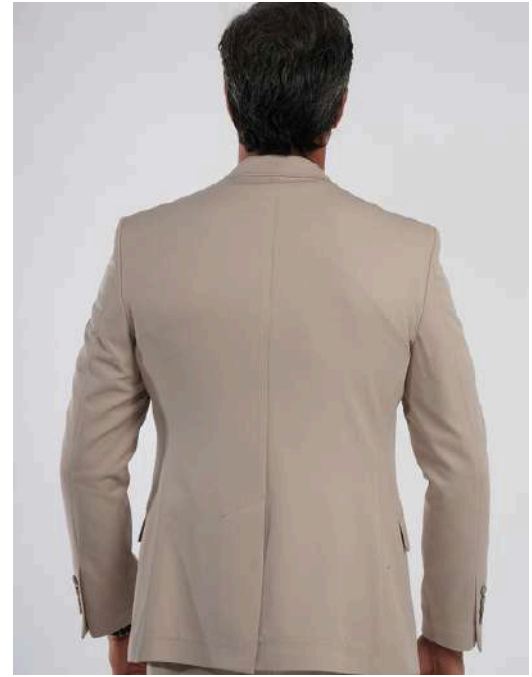

Product: NRT-30

%73 Viscose - %22 Polyester - %5 Lycra

Sizes: 48 - 50 - 52 - 54 - 56 - 58 - 60 - 62

Slim Fit - Earth Color