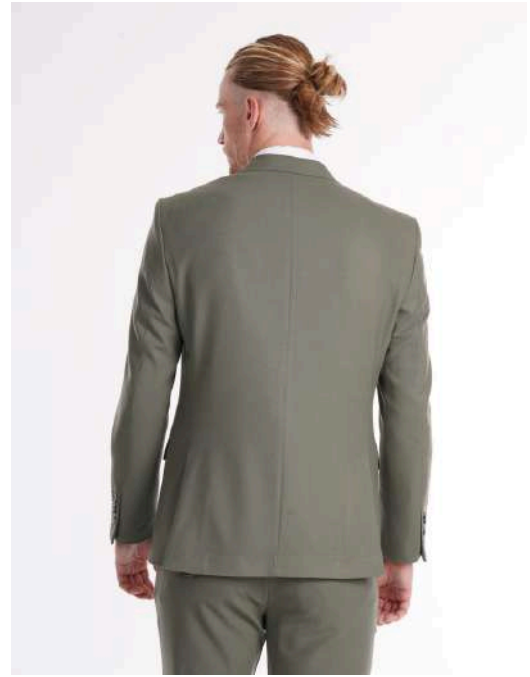

Slim Fit - Black

Product: C169-08

Fabric: %75 Polyester - %21 Viscose - %4 Lycra

Sizes: 48 - 50 - 52 - 54 - 56 - 58 - 60 - 62

Slim Fit - Powder Blue

Product: C169-08

Fabric: %75 Polyester - %21 Viscose - %4 Lycra

Sizes: 48 - 50 - 52 - 54 - 56 - 58 - 60 - 62

Slim Fit - Navy Blue

Product: C169-08

Fabric: %75 Polyester - %21 Viscose - %4 Lycra

Sizes: 48- 50 - 52 - 54 - 56 - 58 - 60 - 62

Slim Fit - Indigo

Product: C169-06