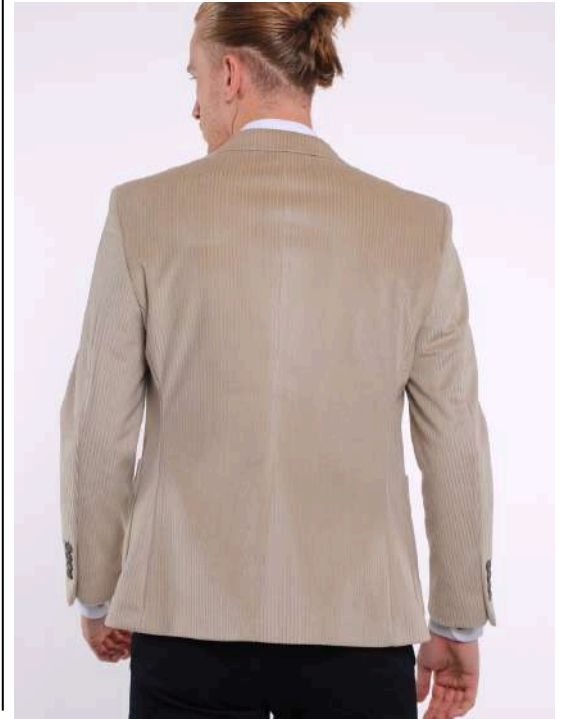

Fabric: %70 Viscose %30 Polyester

Slim Fit - Black

Product: CK2017-02

Fabric: %70 Viscose - %30 Polyester

Sizes: 46 - 48 - 50 - 52 - 54 - 56-58 -60 -62

Slim Fit - Black

Product: CK2017-01

Fabric: %70 Viscose - %30 Polyester

Sizes: 44- 46 - 48 - 50 - 52 - 54 - 56-58 -60 -62

Slim Fit - Navy Blue

Product: CK2017-01

Fabric: %70 Viscose - %30 Polyester

Sizes: 44- 46 - 48 - 50 - 52 - 54 - 56-58 -60 -62

Slim Fit - Black

Product: SOULNRT-01