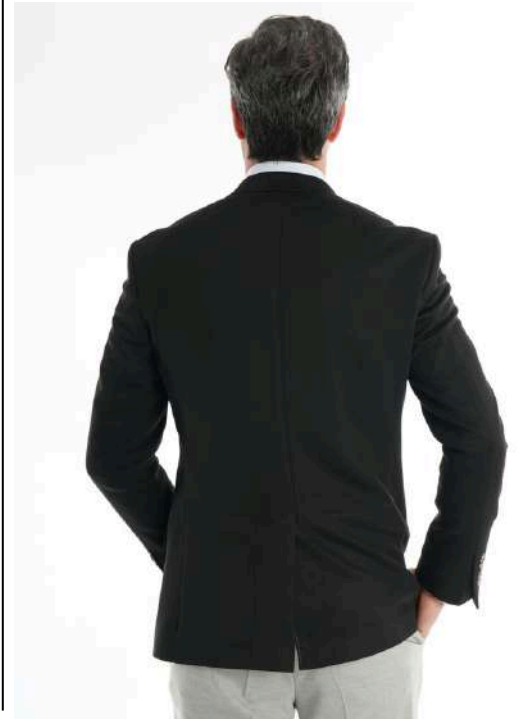

Product: CK2017-01

Fabric: %70 Viscose - %30 Polyester

Sizes: 44- 46 - 48 - 50 - 52 - 54 - 56-58 -60 -62

Slim Fit - Black