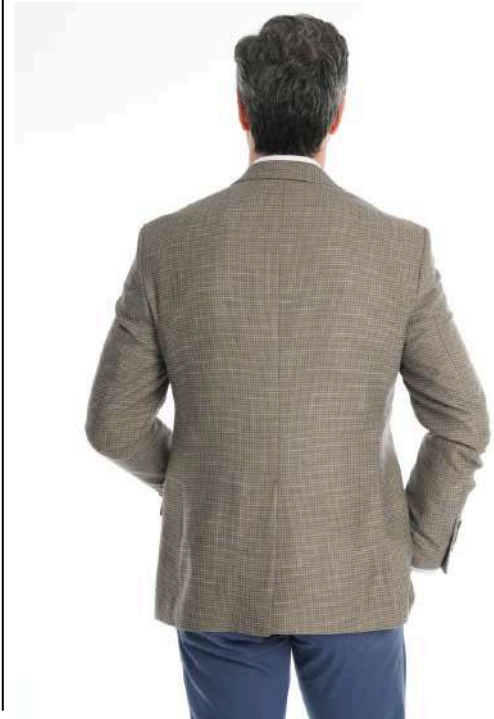

Sizes: 42 - 44 -46- 48- 50 - 52 - 54 - 56-58

Slim Fit - Blue

Product: CK2017-06

%34 Viscose %63 Polyester %3 Lycra

Sizes: 48- 50 - 52 - 54 - 56-58 -60 -62

Slim Fit - Grey

Product: CK2017-06

%34 Viscose %63 Polyester %3 Lycra