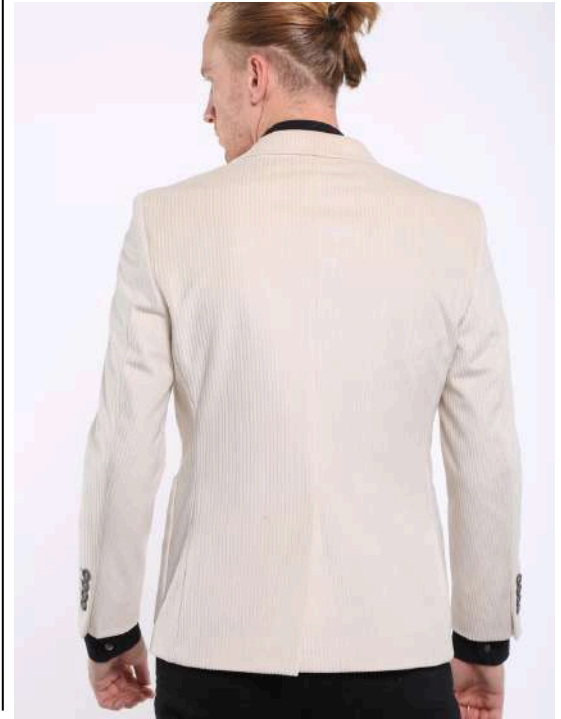

Fabric: %70 Viskon %25 Polyester %5 Likra / Velvet

Sizes: 48 - 50 - 52 - 54 - 56

Slim Fit - Beige

Product: SOUL NRT-01

Fabric: %70 Viskon %25 Polyester %5 Likra / Velvet

Sizes: 48 - 50 - 52 - 54 - 56

Slim Fit - Black