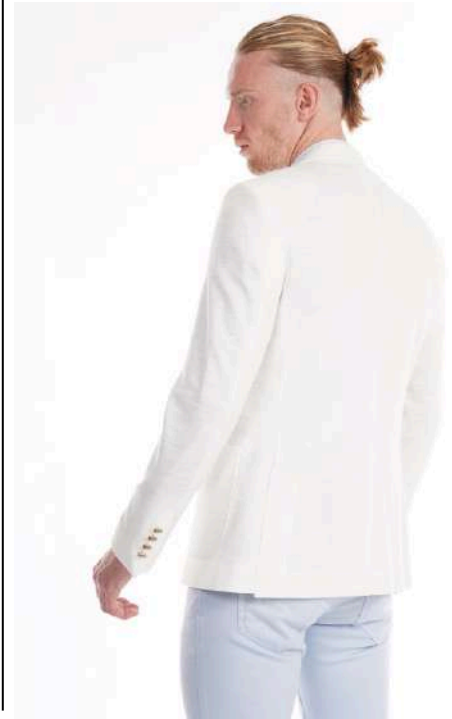

• Slim Fit - Navy Blue

Product: CK2011-10

Fabric: %88 Polyester %12 Lycra

• Sizes: 46- 48- 50 - 52 - 54 - 56-58-60-62

• Slim Fit - Grey

Product: SOUL NRT 07

%70 Viscose - %25 Polyester - %5 Lycra

• Sizes: 46- 48- 50 - 52 - 54 - 56-58-60-62

• Slim Fit - Beige

Product: SOUL NRT-06

%70 Viscose - %25 Polyester - %5 Lycra

Sizes: 46- 48- 50 - 52 - 54 - 56-58-60-62

Slim Fit - White

Product: CK169-01

%70 Viscose - %25 Polyester - %5 Lycra

Sizes: 46- 48- 50 - 52 - 54 - 56-58-60-62