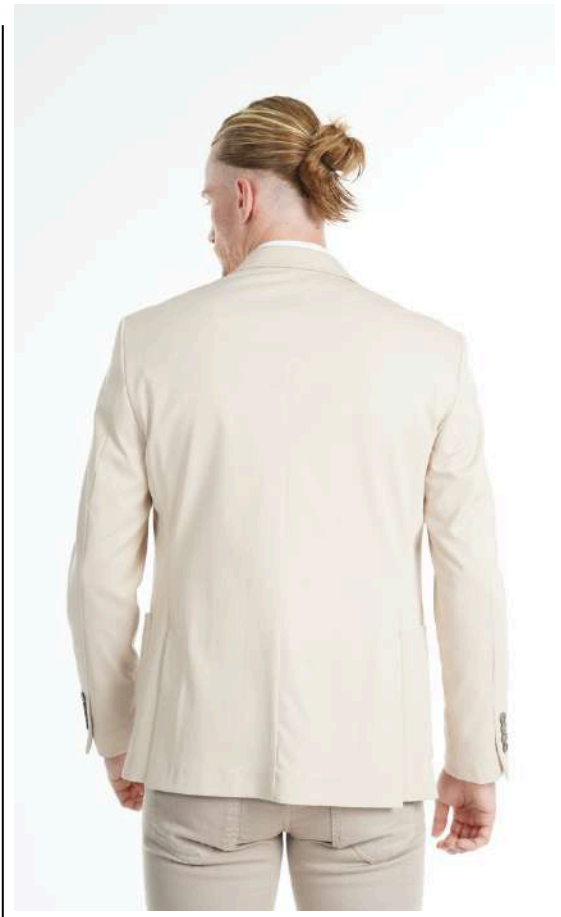

Slim Fit - Cream

Product: T2017-02

%52 Polyester - %40 Viscose - %5 Linen - %3 Lycra

Sizes: 46- 48- 50 - 52 - 54 - 56-58-60-62

Slim Fit - Earth Color

Product: CK2017-10

* %100 LINEN

• Sizes: 46- 48- 50 - 52 - 54 - 56-58-60-62

• Slim Fit - Navy Blue

Product: CK2011-10

Fabric: %88 Polyester %12 Lycra

• Sizes: 46- 48- 50 - 52 - 54 - 56-58-60-62

• Slim Fit - Grey

Product: SOUL NRT 07

%70 Viscose - %25 Polyester - %5 Lycra

• Sizes: 46- 48- 50 - 52 - 54 - 56-58-60-62

• Slim Fit - Beige

Product: SOUL NRT-06

%70 Viscose - %25 Polyester - %5 Lycra

Sizes: 46- 48- 50 - 52 - 54 - 56-58-60-62

Slim Fit - White

Product: CK169-01

%70 Viscose - %25 Polyester - %5 Lycra

Sizes: 46- 48- 50 - 52 - 54 - 56-58-60-62

Slim Fit - Blue

Product: CK169-01

%70 Viscose - %25 Polyester - %5 Lycra

Sizes: 46- 48- 50 - 52 - 54 - 56-58-60-62

Slim Fit - Green

Product: CK 2017-07

%61 Polyester % - %20 Viscose - %16 Linen % 3 Lycra

Sizes: 46- 48- 50 - 52 - 54 - 56-58-60-62