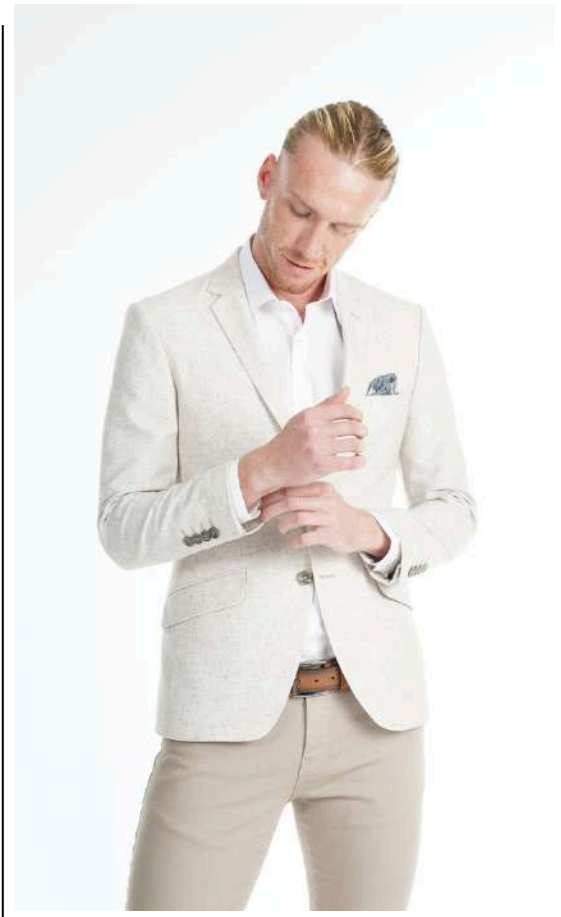

Slim Fit - Cream

Product: T2017-02

%52 Polyester - %40 Viscose - %5 Linen - %3 Lycra

Sizes: 46- 48- 50 - 52 - 54 - 56-58-60-62

Slim Fit - Earth Color

Product: CK2017-10

* %100 LINEN

• Sizes: 46- 48- 50 - 52 - 54 - 56-58-60-62