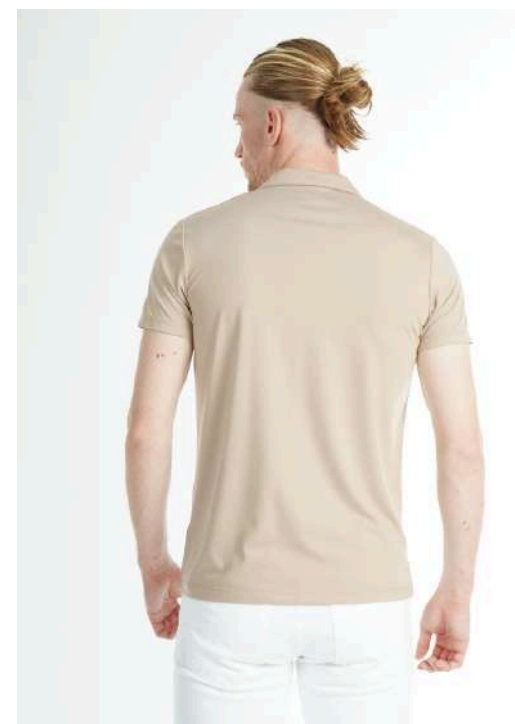

Fabric : % 50 Cotton %40 Viscose 10 Polyester

Color : Earth Color

Sizes : S- M - L - XL - 2XL - 3XL - 4XL

Available

Colors:

Slim Fit

Product: HLN-01