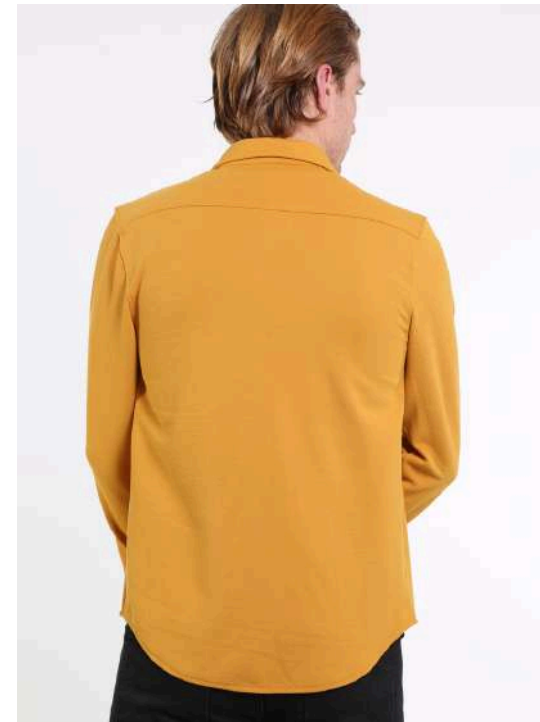

Fabric : % 100 Polyester

Color : Mustard

Sizes : S- M - L - XL - 2XL - 3XL

Available Colors:

Product: CRN-02