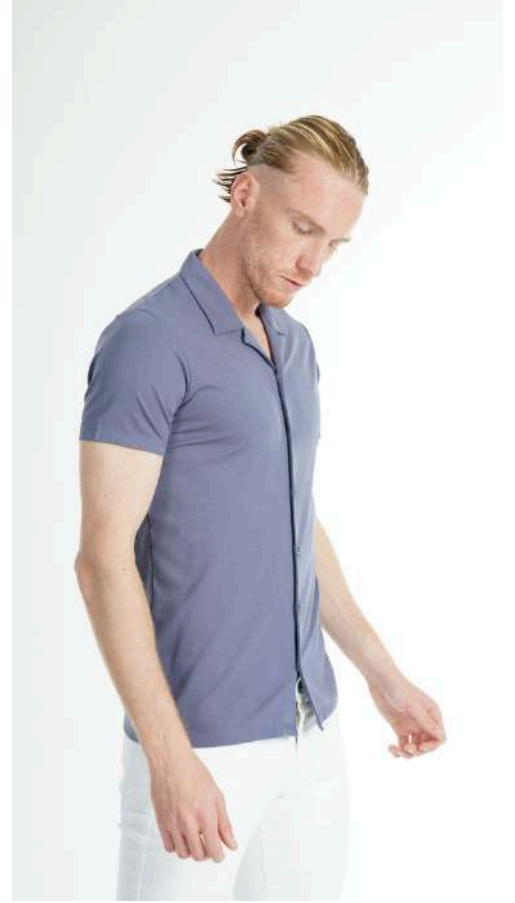

Sizes : S- M - L - XL - 2XL - 3XL - 4XL

Available

Colors:

Slim Fit

Product: HLN-01

Fabric : % 50 Cotton %40 Viscose 10 Polyester

Color : Black

Sizes : S- M - L - XL - 2XL - 3XL - 4XL