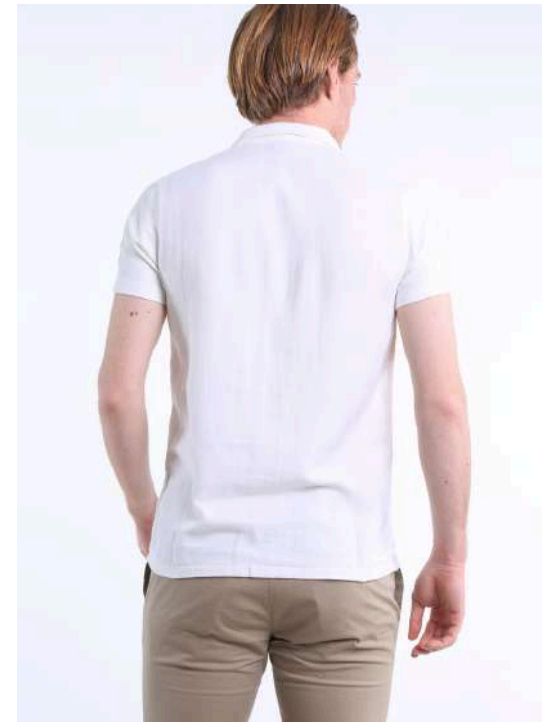

Sizes : S- M - L - XL - 2XL - 3XL - 4XL

Slim Fit

Product: HLN-03

Fabric : % 100 Cotton

Color : E cru

Sizes : S- M - L - XL - 2XL - 3XL - 4XL

Slim Fit

Product: HLN-03