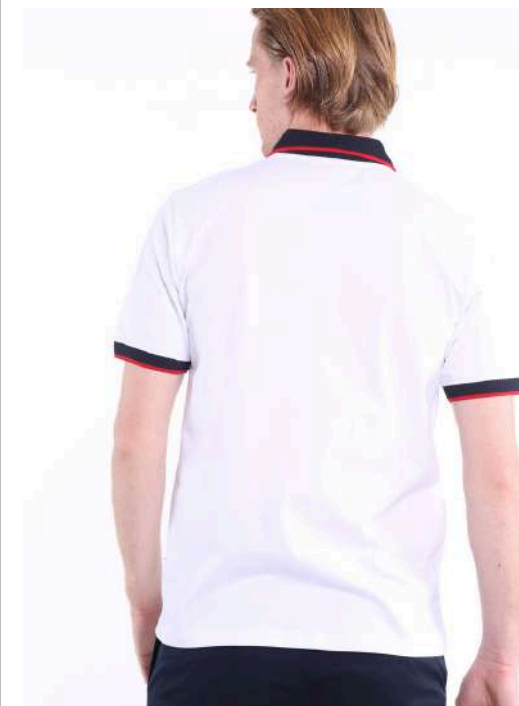

Available Colors: 

Product: İBR-01

Fabric : % 100 Cotton

Color : White

Sizes : S - M - L - XL - 2XL - 3XL - 4XL

Available Colors: 

Product: İBR-01

Fabric : % 100 Cotton