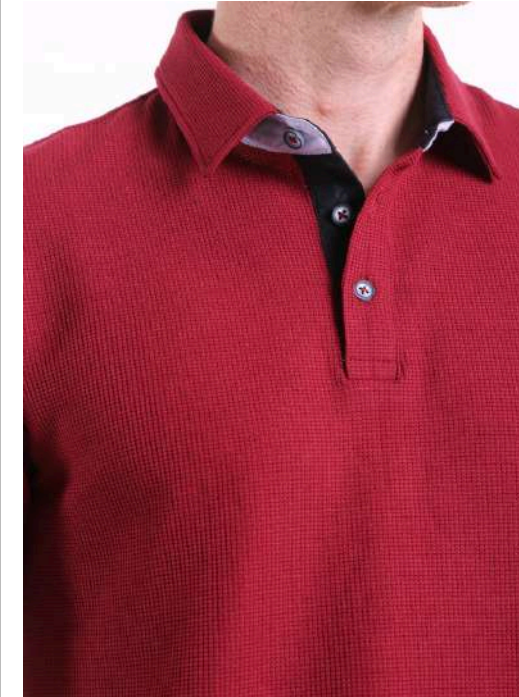

Fabric : % 65 Viscose % 35 Polyester

Color : Bordeaux

Sizes : M - L - XL - 2XL - 3XL - 4XL

Available Colors:

Product: BRY-02