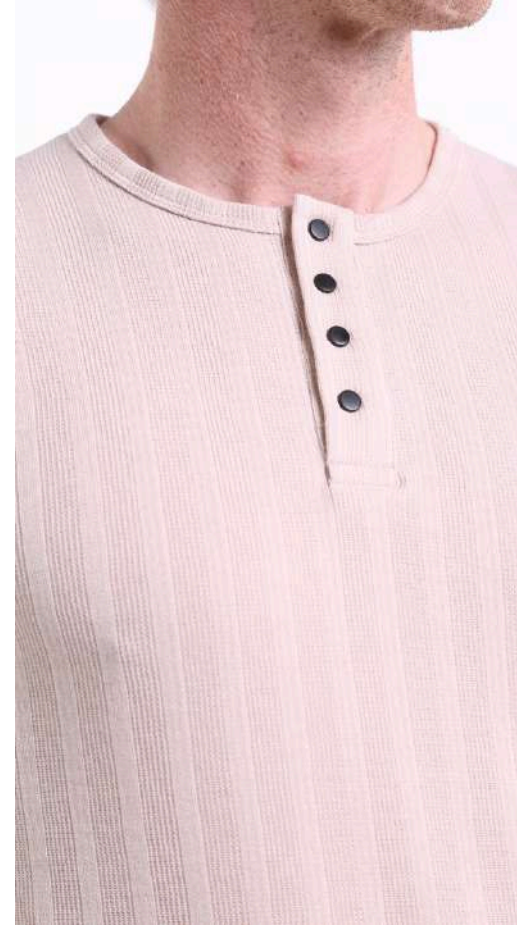

Fabric : % 65 Viscose % 35 Polyester

Color : Beige

Sizes : S - M - L - XL - 2XL - 3XL - 4XL

Available Colors:

Product: SRCN-02